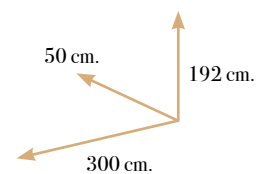

París 14

composición modular

	Puntos
1 PL040 Bajo TV 1 trampón madera-cristal-madera 160A*62H*50F	269
1 PL176 Estantería 3 cajones 1 trampón madera 1 trampón cristal transparente 80A*162H*40F	315
1 PL280 Estantería vitrina 1 puerta madera 40H + 1 puerta cristal transparente 130H derecha 60A*192H*40F	242
1 PL310 Estante pared madera con pelícanos 160A*25F	56
TOTAL	882