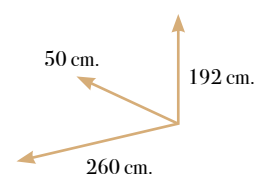

París 2 S

composición modular

	Puntos
1 PE034 Bajo TV 2 puertas madera + 2 cajones en el centro 160A*62H*50F	329
1 PL261 Estantería 2 puertas cristal mate 85H + estantería derecha 100A*192H*40F	308
1 PL316 Estante pared madera con división trasera de madera 160A*40H*28.5F	68
TOTAL	705