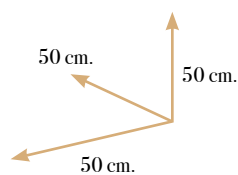

## Mesa de rincón fija

MC  
8160

Mesa de rincón fija pata pirámide  
50A\*50H\*50F

Puntos

100

Roble