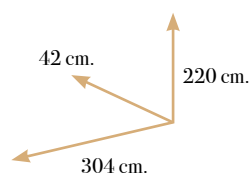

# S Siena 14

composición modular

Titanio

Cuero

	Puntos	
1 S143	Bajo 2 cajones + 2 huecos izquierda 162A*39.7H*42F	193
1 S200	Bajo traspón madera abatible 142A*39.7H*42F	147
1 S459	Alto diáfano con 1 división 102A*39.7H*32F	58
1 S462	Alto diáfano con 2 divisiones 162A*39.7H*32F	84
1 S488	Alto 1 traspón madera inverso 102A*39.7H*32F	93
1 S602	Estantería 42A*122H*32F vitrina 1 puerta madera izquierda	104
<b>TOTAL - Patas de serie</b>		<b>679</b>