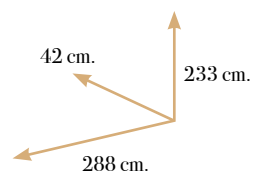

Puntos
1 L25	Bajo 3 cajones + 2 puertas madera derecha 120A*60H*40F	217
1 L112	Bajo TV 2 puertas madera + 1 cajón y 2 huecos arriba en el centro 140A*60H*40F	212
1 L166	Alto librería 2 puertas madera + hueco en el centro 1 entrepaño 140A*173H*40F	276
1 L254	Alto librería trampón inverso 120A*173H*40F	241
TOTAL		946