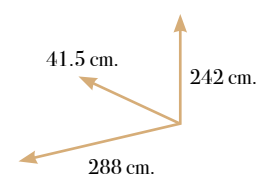

# Berlín 12

composición modular

	Puntos
1 KL900 Bajo 2 puertas madera 80A*78H*41.5F	300
1 KL019 Bajo 3 cajones 100A*60H*41.5F	151
1 KL481 Alto boiserie 2 puertas madera 58H 100A*182H*41.5F	226
2 KL463 Alto boiserie vitrina 1 puerta madera-cristal mate vertical 80A*164H*41.5F	520
<b>TOTAL</b>	<b>1.197</b>