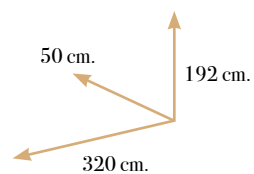

Puntos
1 PL009	Bajo TV 2 cajones en línea + hueco arriba 160A*62H*50F	270
1 PL148	Estantería 1 puerta madera 60H + 1 puerta madera 40H derecha 60A*192H*40F	205
1 PL264	Estantería 1 puerta madera 170H 1 puerta madera 85H 1 puerta cristal transparente 85H 100A*192H*40F	330
TOTAL		805