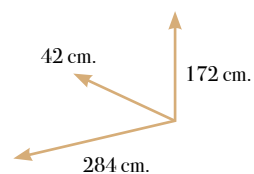

S Siena 04

composición modular

Roble

		Puntos
1 S101	Bajo diáfano con divisiones y entrepaños 142A*39.7H*42F	116
1 S117	Bajo de 4 cajones 142A*39.7H*42F	214
1 S724	Alto vitrina 2 puertas madera-cristal transparente-madera 122A*122H*32F	238
S758	Estante de pared cristal con 2 pelicanos 142A*25F	58
TOTAL - Pata de serie		626
TOTAL Pata mod. Valentina (foto)		698

		Puntos
1 S384	Bajo de 3 puertas madera-cristal transparente-madera 162A*92.8H*42F	
TOTAL - Pata de serie		349
TOTAL Pata mod. Valentina (foto)		385