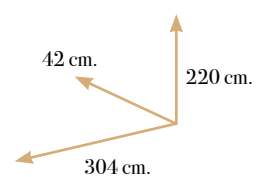

Puntos
1 S187	Bajo trampón madera abatible 1 puerta madera 142A*39.7H*42F	167
1 S86	Bajo de 2 cajones en línea 162A*22H*42F	158
1 S27	Alza TV con divisiones 162A*17.7H*35F	64
1 S744	Alto vitrina 1 puerta madera 1 puerta madera-cristal mate vertical división en el centro 102A*122H*32F	203
1 S785	Estante pared madera 2 baldas con trasera 162A*60H*28.2F	88
TOTAL		680