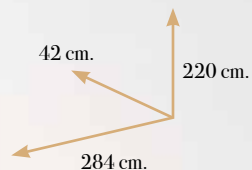

S Siena 11

composición modular