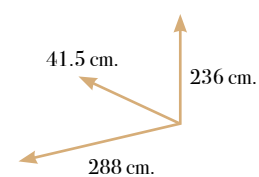

Puntos
1 BL504 Bajo 2 puertas madera 80A*63H*41.5F	107
1 BL514 Bajo 3 cajones 60A*63H*41.5F	122
1 BL538 Bajo TV 1 cajón + trampón doble cristal transparente puertas laterales madera 120A*63H*41.5F	214
1 BL747 Alto semimural 2 puertas madera 46H + huecos en diagonal 60A*173H*28.5F	153
1 BL785 Alto semimural 1 trampón madera en C cristal transparente inverso 120A*173H*28.5F	236
1 BL938 Alto semimural vitrina 2 puertas madera en C cristal transparente 80A*173H*28.5F	278
TOTAL	1.110