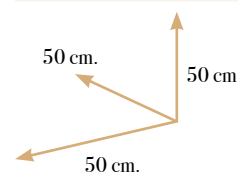

## Mesa de rincón

MC 8120

Mesa de rincón pata portería 50A\*50H\*50F  
Extensible 200\*75H\*90F

Puntos

121

Pizarra