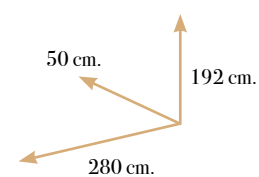

París 6

composición modular

	Puntos
1 PL038 Bajo TV 1 trampón madera en C 160A*62H*50F	259
1 PL086 Estantería 2 cajones 60A*162H*40F	203
1 PL217 Estantería 1 puerta madera 60H 60A*192H*40F	199
1 PL322 Estante pared madera 2 baldas trasera madera 160A*60H*28.2F	88
TOTAL	749