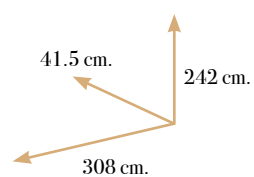

Puntos
2 KE064	Bajo aparador 2 puertas madera + 1 cajón 80A*78H*41.5F	310
1 KE094	Bajo TV aparador 2 cajones 1 trampón doble cristal transparente puertas laterales madera 120A*78H*41.5F	261
1 KC277	Alto boiserie 1 trampón cristal transparente inverso 120A*164H*41.5F	247
1 KE323	Alto boiserie botellero 2 puertas madera 80A*164H*41.5F	198
1 KL395	Alto boiserie vitrina 2 puertas cristal transparente 80A*164H*41.5F	293
TOTAL		1.209