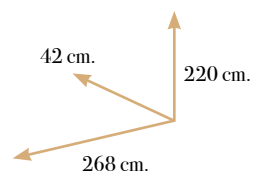

Puntos
1 S79	Bajo diáfano con divisiones 182A*22H*42F	107
1 S84	Bajo 2 cajones en línea 122A*22H*42F	130
1 S554	Alto trampón madera-cristal mate-madera inverso 142A*39.7H*32F	132
1 S581	Estantería 42A*122H*32F con entrepaños	73
1S602	Estantería 42A*122H*32F vitrina 1 puerta madera izquierda	104
1 S630	Estantería 42A*162H*32F vitrina 1 puerta madera-cristal mate vertical derecha	155
TOTAL		701