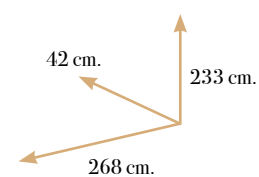

Puntos
1 L14	Bajo 3 cajones 60A*60H*40F	122
1 L09	Bajo 2 puertas madera 80A*60H*40F	107
1 L106	Bajo TV 1 puerta madera + 2 cajones y hueco arriba derecha 100A*60H*40F	181
1 L158	Alto librería 1 puerta de madera 60A*173H*40F	167
1 L189	Alto librería vitrina 1 puerta cristal mate + estantería derecha 80A*173H*40F	260
1 L253	Alto librería trampón inverso cristal mate 100A*173H*40F	215
TOTAL		1.052