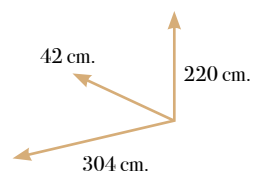

# S Siena 05

composición modular

Blanco

Gris Tortora

		Puntos
1 S78	Bajo diáfano con divisiones 162A*22H*42F	97
1 S258	Bajo 2 puertas madera en C 2 cajones y hueco en el centro 142A*57.4H*42F	249
1 S468	Alto 2 puertas madera 122A*39.7H*32F	110
2 S655	Estantería 62A*102H*32F vitrina 1 puerta madera 40 más estantería izquierda y derecha	222
TOTAL - Pata de serie		678
TOTAL - Pata mod. Valentina (foto)		731