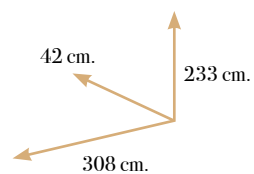

Puntos
1 L10	Bajo 2 puertas madera 100A*60H*40F	123
1 L06	Bajo 1 puerta madera derecha 60A*60H*40F	93
1 L96	Bajo TV 4 cajones + hueco arriba 120A*60H*40F	232
1 L185	Alto librería vitrina 2 puertas cristal transparente 100A*173H*40F	333
1 L217	Alto librería botellero recto 1 puerta cristal transparente derecha 60A*173H*40F	193
1 L165	Alto librería 2 puertas madera + hueco en el centro 1 entrepaño 120A*173H*40F	239
TOTAL		1.213