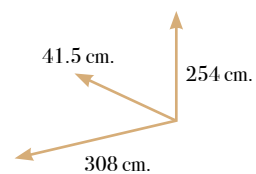

Puntos
1 BE577	Bajo aparador 2 puertas madera + 1 cajón 80A*81H*41.5F	155
1 BE579	Bajo aparador 2 puertas madera + 1 cajón 100A*81H*41.5F	175
1 BE591	Bajo aparador 4 cajones 100A*81H*41.5F	202
1 BE730	Alto semimural 2 puertas madera 46H 100A*173H*28.5F	184
1 BE744	Alto semimural 2 puertas madera 46H + 1 trampón madera abatible 80A*173H*28.5F	195
1 BL962	Alto semimural vitrina 1 puerta cristal mate derecha + estantería 100A*173H*28.5F	276
TOTAL		1.187