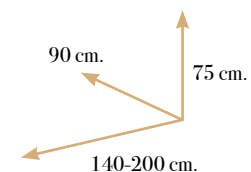

## Mesa de comedor extensible

MC 8100

Mesa de comedor pata portería de arrastre 140A\*75H\*90F  
Extensible 200\*75H\*90F

Puntos

448

Nogal