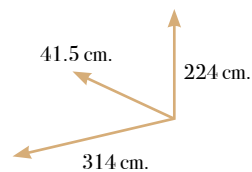

Puntos
1 KE068	Bajo aparador 1 puerta madera + 1 cajón derecha 40A*78H*41.5F	104
1 KE070	Bajo aparador 1 puerta madera + 1 cajón derecha 60A*78H*41.5F	147
1 KE076	Bajo aparador 4 cajones 80A*78H*41.5F	177
1 KE086	Bajo TV aparador 3 cajones 1 trampón cristal transparente puertas laterales madera 100A*78H*41.5F	225
1 KE228	Alto boiserie 2 puertas madera 46H 100A*164H*41.5F	204
1 KE242	Alto boiserie 2 puertas madera 46H 1 trampón madera abatible 80A*164H*41.5F	213
1 KL295	Alto boiserie estantería 40A*164H*41.5F	119
1 KL407	Alto boiserie vitrina 1 puerta cristal transparente derecha 60A*164H*41.5F	254
TOTAL		1.446