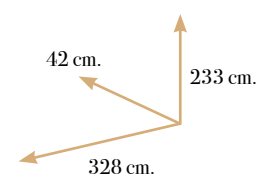

Lisboa 4 S

composición modular

		Puntos
1 L03	Bajo diáfano 1 entrepaño 80A*60H*40F	74
1 L10	Bajo 2 puertas madera 100A*60H*40F	123
1 L68	Bajo TV 2 cajones en línea + hueco arriba 120A*42H*40F	145
1 L170	Alto librería 3 puertas de madera 1 entrepaño 120A*191H*40F	362
1 L185	Alto librería vitrina 2 puertas cristal mate 100A*173H*40F	333
1 L221	Alto librería botellero 2 puertas madera 80A*173H*40F	198
TOTAL		1.235