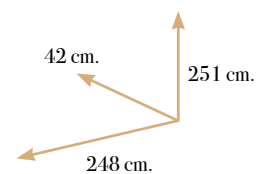

# Lisboa 2

composición modular

Pizarra

		Puntos
2 E34	Bajo aparador una puerta de madera entera izquierda-derecha 60A*78H*40F	284
1 E54	Bajo aparador 4 cajones 100A*78H*40F	202
1 L144	Alto librería estantería con entrepaños 60A*173H*40F	131
1 E164	Alto librería 2 puertas de madera 1 entrepaño 100A*173H*40F	204
1 L177	Alto librería vitrina 1 puerta cristal mate 60A*173H*40F	255
TOTAL		1.076