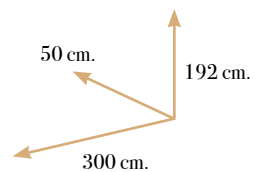

Puntos
1 PL013	Bajo TV 2 cajones + huecos a la izquierda 140A*62H*50F	251
1 PL227	Estantería 2 puertas madera 40H + 1 puerta cristal transparente 40H alternas 100A*192H*40F	273
1 PL291	Alto trampón madera inverso 140A*40H*32F	147
1 PL272	Estantería vitrina 1 puerta cristal 140H entrepaños madera hueco arriba derecha	223
TOTAL		894