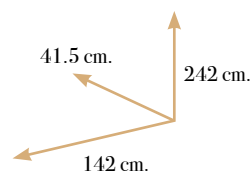

Puntos
1 KE9	Bajo aparador 1 puerta madera 40A*78H*41.5F	99
1 KE084	Bajo TV aparador 2 cajones 2 huecos puertas laterales madera 140A*78H*41.5F	294
2 KE112	Bajo aparador chaflán 1 puerta madera izquierda-derecha 40A*78H*41.5F	264
1 KL133	Vitrina boiserie 2 puertas cristal transparente 80A*242H*41.5F	505
1 KE271	Alto boiserie 2 puertas madera 46H hueco en el centro 140A*164H*41.5F	276
2 KL311	Alto boiserie chaflán estantería izquierda-derecha 40A*164H*41.5F	250
1 KL403	Alto boiserie vitrina 1 puerta cristal transparente izquierda 40A*164H*41.5F	200
TOTAL		1.888