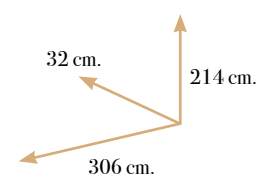

Siena 08

composición modular

		Puntos
1 S718	Alto vitrina de 2 puertas madera en C cristal transparente 122A*122H*32F	238
1 S482	Alto trampón madera abatible 142A*39.7H*32F	115
1 S491	Alto trampón madera inverso 162A*39.7H*32F	127
1 S600	Estantería 42A*82H*32F vitrina 1 puerta madera derecha	77
1 S604	Estantería 42A*162H*32F vitrina 1 puerta madera izquierda	129
TOTAL - Pata de serie		686
TOTAL - Pata mod. Atenas (foto)		746