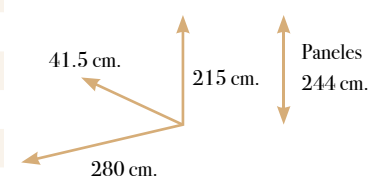

Paneles
244 cm.