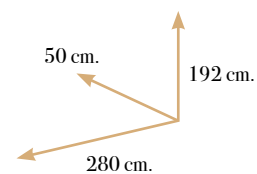

París 12

composición modular

	Puntos
1 PE004 Bajo TV 1 cajón + hueco arriba 120A*62H*50F	232
1 PE123 Estantería 2 puertas madera 40H + 2 puertas cristal mate 40H 80A*162H*40F	284
1 PL266 Estantería vitrina 1 puerta cristal mate derecha + estantería 80A*192H*40F	253
1 PL311 Estante pared madera trasera madera 120A*40H*28.2F	44
TOTAL	813