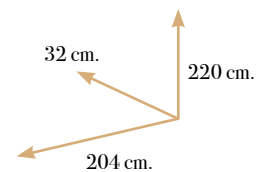

Puntos
1 S488	Alto trampón madera inverso 102A*39.7H*32F	93
1 S480	Alto trampón madera abatible 102A*39.7H*32F	93
1 S491	Alto trampón madera inverso 162A*39.7H*32F	127
2 S603	Estantería 42A*142H*32F vitrina 1 puerta madera izquierda-derecha	232
1 S70	Panel colgado decorativo 162A*102H*3.2F	73
TOTAL		618