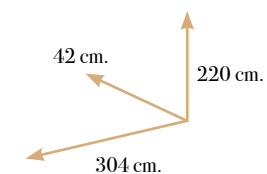

# Siena 01

composición modular

Roble

Nogal

		Puntos
1 S86	Bajo de 2 cajones en línea 162A*22H*42F	158
1 S129	Bajo de 2 puertas madera + 2 huecos en el centro 142A*39.7H*42F	151
1 S461	Alto diáfano con 2 divisiones 142A*39.7H*32F	74
1 S481	Alto trampón de madera abatible 122A*39.7H*32F	104
1 S489	Alto trampón de madera inverso 122A*39.7H*32F	104
2 S600	Estantería 42A*82H*32F vi- trina 1 puerta madera izq-der	154
<b>TOTAL</b>		<b>745</b>