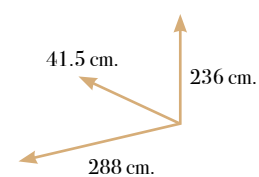

Puntos
1 BE517 Bajo 3 cajones 80A*63H*41.5F	132
1 BE505 Bajo 2 puertas madera 80A*63H*41.5F	107
1 BE525 Bajo TV 1 cajón 2 huecos puertas laterales madera 100A*63H*41.5F	178
1 BE722 Alto semimural 2 puertas madera 58H 100A*173H*28.5F	200
1 BC834 Alto semimural botellero 2 puertas cristal mate 80A*173H*28.5F	174
1 BC898 Alto semimural vitrina 2 puertas cristal mate 80A*173H*28.5F	253
TOTAL	1.044