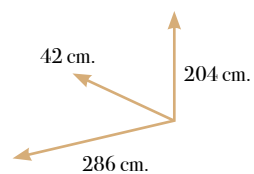

# S Siena 02

composición modular

Pizarra

Cemento

1 S183	Bajo de 2 cajones + 1 puerta madera izquierda 162A*39.7H*42F	204
1 S420	Estantería de suelo 62A*202H*42F con divisiones y entrepaños	175
1 S438	Estantería de suelo 62A*202H*42F vitrina 1 puerta madera derecha	201
1 S775	Estante de pared madera con división y trasera de madera 162A*28.2F	68
<b>TOTAL</b>		<b>648</b>