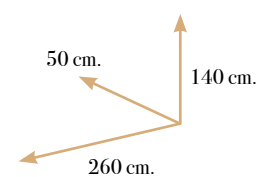

París 10

composición modular

	Puntos
1 PL041 Bajo TV 1 trampón cristal transparente 120A*60H*50F	241
1 PL046 Bajo aparador 2 puertas madera + 2 puertas cristal transparente arriba 140A*102H*40F	340
1 PL302 Alto 2 puertas madera 120A*40H*32F	145
1 PL312 Estante pared madera trasera madera 140A*40H*28.2F	49
TOTAL	775