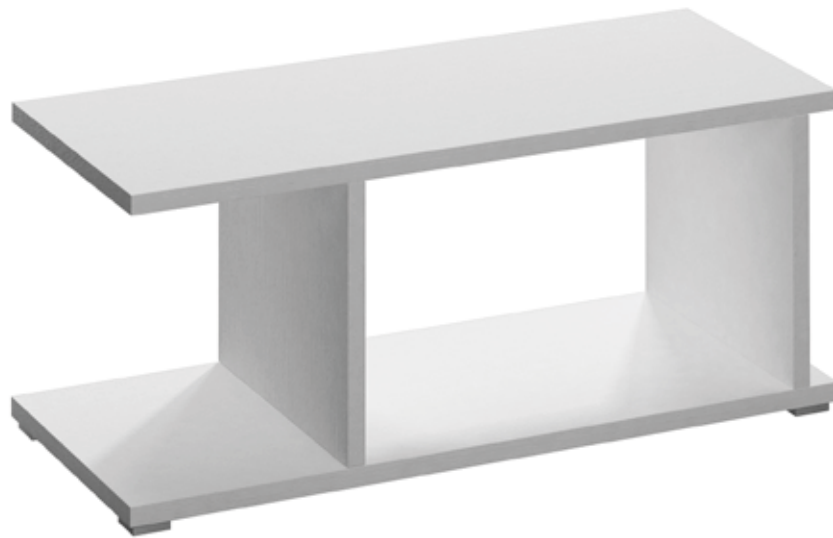

Mesa de centro fija

MC
8130

Mesa de centro lisa fija
120A*50H*50F

Puntos

83

Blanco

Mesa de rincón fija