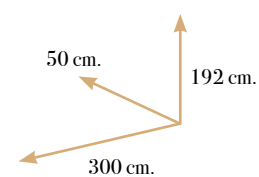

París 8

composición modular

	Puntos
1 PL015 Bajo TV 1 puerta madera + 1 cajón hueco arriba derecha 120A*62H*50F	227
1 PL194 Estantería vitrina 2 puertas cristal mate 100A*162H*40F	286
1 PL251 Estantería 3 cajones + trampón cristal mate 80A*192H*40F	297
1 PL308 Estante pared madera con pelícanos 120A*25F	42
TOTAL	852