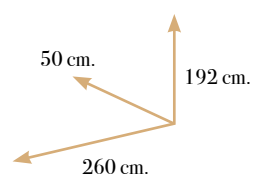

Puntos
1 PL031	Bajo TV 2 puertas madera + 1 cajón hueco arriba 160A*62H*50F	270
1 PL268	Estantería vitrina 1 puerta cristal transparente 170 H izquierda + 2 cajones 100A*192H*40F	314
1 PL297	Alto trampón cristal transparente inverso 160A*40H*32F	167
TOTAL		751