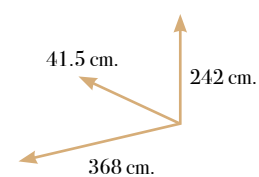

Puntos
2 KL065 Bajo aparador 2 puertas madera + 1 cajón 100A*78H*41.5F	350
1 KL101 Bajo TV aparador 2 cajones 1 trampón doble cristal transparente 2 puertas madera a la derecha 140A*78H*41.5F	299
1 KL282 Alto boiserie 1 trampón madera-cristal-madera transparente inverso 140A*164H*41.5F	285
1 KL307 Alto boiserie estantería 100A*164H*41.5F	168
1 KL419 Alto boiserie vitrina 2 puertas madera-cristal vertical transparente 100A*164H*41.5F	333
TOTAL	1.435