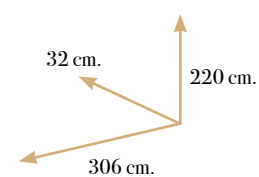

Siena 06

composición modular

		Puntos
1 S549	Alto trampón madera-cristal transparente-madera abatible 162A*39.7H*32F	144
1 S491	Alto trampón madera inverso 162A*39.7H*32F	127
1 S604	Estantería 42A*162H*32F vitrina 1 puerta madera izquierda	129
1 S597	Estantería 42A*162H*32F 2 puertas madera derecha	141
TOTAL		541