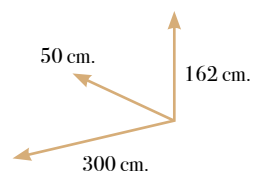

Puntos
1 PL023	Bajo TV 1 puerta madera + 1 trampón cristal mate izquierda 120A*62H*50F	236
1 PL184	Estantería 2 cajones huecos 2 puertas madera 70H 1 puerta madera 40H 100A*162H*40F	312
1 PL188	Estantería vitrina 1 puerta cristal mate izquierda + estantería 80A*162H*40F	232
TOTAL		780