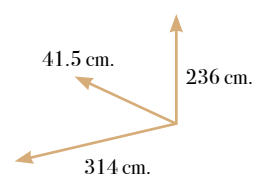

Puntos
1 BL534	Bajo TV 2 cajones 1 trampón cristal transparente puertas laterales madera 140A*63H*41.5F	246
1 BL501	Bajo diáfano 1 entrepaño 60A*63H*41.5F	71
2 BL558	Bajo chaflán 1 puerta madera izquierda derecha 40A*63H*41.5F	240
1 BL784	Alto semimural trampón madera-cristal-madera inverso 140A*173H*28.5F	255
1 BL878	Alto semimural botellero 1 puerta madera-cristal transparente vertical izquierda 60A*173H*28.5F	162
1 BL934	Alto semimural vitrina chaflán 1 puerta madera-cristal transparente vertical derecha 40A*173H*28.5F	197
1 BL814	Alto semimural estantería chaflán izquierda 40A*173H*28.5F	110
TOTAL		1.281