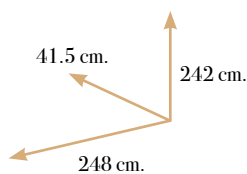

Puntos
1 KE9	Bajo aparador 1 puerta madera 40A*78H*41.5F	99
1 KE084	Bajo TV aparador 2 cajones 2 huecos puertas laterales madera 140A*78H*41.5F	294
2 KE112	Bajo aparador chaflán 1 puerta madera izquierda-derecha 40A*78H*41.5F	264
1 KL133	Vitrina boiserie 2 puertas cristal transparente 80A*242H*41.5F	505
1 KE271	Alto boiserie 2 puertas madera 46H hueco en el centro 140A*164H*41.5F	276
2 KL311	Alto boiserie chaflán estantería izquierda-derecha 40A*164H*41.5F	250
1 KL403	Alto boiserie vitrina 1 puerta cristal transparente izquierda 40A*164H*41.5F	200
TOTAL		1.888