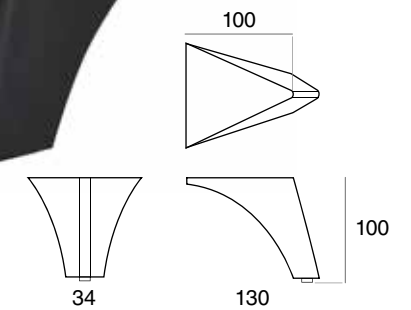

Lisboa y Berlín

16

Siena

30
8

192
205

París

20

30

200 - 400

19

32

60

100

PATAS

Atenas

110

90

40

185

110

Valentina

100

100

34

130