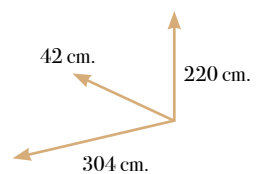

Puntos
1 S18	Tarima 162A*42F en 30 mm.	55
1 S216	Bajo traspón madera-cristal transparente-madera abatible 142A*39.7H*42F	170
1 S589	Estantería 42A*142H*32F 1 puerta madera abajo izquierda	105
2 S622	Estantería 42A*142H*32F vitrina 1 puerta madera-cristal transparente-madera izq-der	280
1 S766	Estante pared madera con trasera de madera 122A*40H*28.2F	44
TOTAL		654