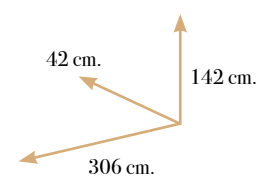

Siena 13

composición modular

		Puntos
1 S70	Panel colgado decorativo 162A*102F	73
1 S115	Bajo 2 cajones 102A*39.7H*42F	144
1 S126	Bajo 3 puertas madera 162A*39.7H*42F	174
1 S580	Estantería 42A*102H*32F con entrepaños	63
1 S603	Estantería 42A*142H*32F vitrina 1 puerta madera izquierda	116
1 S669	Estantería 62A*102H*32F vitrina 1 puerta cristal mate izquierda	140
TOTAL		710

Pizarra