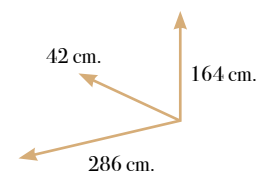

# Siena 03

composición modular

		Puntos
1 S110	Bajo de 2 cajones en línea + huecos arriba 162A*39.7H*42F	188
1 S445	Estantería de suelo 62A*162H*42F vitrina 1 puerta madera-cristal mate vertical derecha	200
1 S810	Estantería de suelo 62A*162H*42F 1 puerta madera abajo 2 cajones en el centro 1 puerta madera arriba izquierda	241
1S751	Estante pared madera con 2 pelicanos 162A*25F	48
<b>TOTAL</b>		<b>677</b>