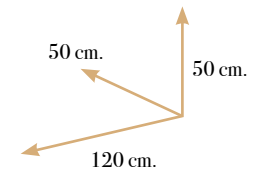

## Mesa de centro fija

MC  
8130

Mesa de centro lisa fija  
120A\*50H\*50F

Puntos

83

Blanco