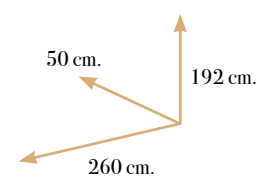

París 4 S

composición modular

	Puntos
1 PL027 Bajo TV 2 puertas madera + hueco en el centro 140A*62H*50F	236
1 PL098 Estantería 3 cajones 60A*162H*40F	223
1 PL275 Estantería 1 puerta cristal mate 170H derecha 60A*192H*40F	230
1 PL318 Estante pared madera en Z trasera madera 140A*40H*28.2F	63
TOTAL	752