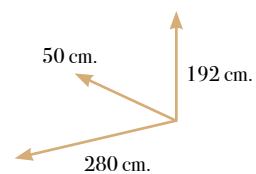

Puntos
1 PL001	Bajo TV 1 puerta madera + huecos a la derecha 120A*62H*50F	203
1 PL096	Estantería 1 puerta madera 60H derecha 60A*162H*40F	185
1 PL285	Estantería vitrina 2 cajones + 2 puertas cristal transparente 100A*192H*40F	356
1 PL308	Estante pared madera con pelícanos 120A*25F	42
TOTAL		786