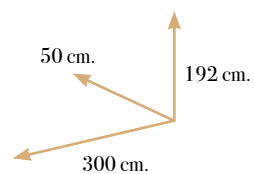

Puntos
1 PL007	Bajo TV 2 cajones en línea + hueco arriba 140A*62H*50F	251
1 PL192	Estantería vitrina 2 puertas madera en C estantería en el centro 100A*162H*40F	290
1 PL233	Estantería 1 puerta madera de 60H 1 puerta madera 40H derecha 60A*192H*40F	219
1 PL312	Estante de pared madera trasera madera 140A*40H*28.5F	49
TOTAL		809