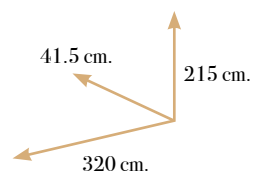

Puntos
1 BL01	Bajo diáfano 1 entrepaño 40A*63H*41.5F	62
1 BE12	Bajo 1 puerta madera izquierda 60A*63H*41.5F	90
1 BE18	Bajo 3 cajones 80A*63H*41.5F	129
1 BE42	Bajo TV 1 cajón + trampón doble cristal mate puertas laterales de madera 140A*63H*41.5F	243
1 BL245	Alto 1 trampón cristal mate inverso 140A*46H*28.5F	144
1 BE297	Alto botellero 1 puerta madera izquierda 60A*81H*28.5F	104
1 BL344	Alto estantería entrepaños de madera 40A*152H*28.5F	105
1 BC364	Alto vitrina 2 puertas cristal mate 80A*152H*28.5F	237
1KL769	Estante de pared madera 60A*25F	26
TOTAL		1.140