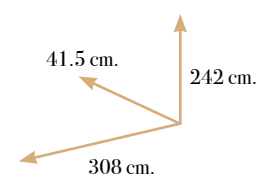

Berlín 10

composición modular

	Puntos
1 KL065 Bajo aparador 2 puertas madera + 1 cajón 100A*78H*41.5F	175
1 KL073 Bajo aparador 4 cajones 60A*78H*41.5F	153
1 KL181 Bajo TV aparador 2 cajones 2 huecos puertas laterales madera 120A*78H*41.5F	256
1 KL268 Alto boiserie 2 puertas madera 46H hueco en el centro 120A*164H*41.5F	239
1 KL391 Alto boiserie botellero 1 puerta madera en C cristal mate derecha 60A*164H*41.5F	200
1 KL439 Alto boiserie vitrina 2 puertas madera en C cristal mate 100A*164H*41.5F	358
TOTAL	1.381