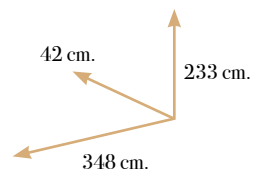

Puntos
1 E24	Bajo 2 puertas madera de correderas 120A*60H*40F	181
1 E83	Bajo TV 1 puerta madera + 2 cajones a la izquierda 140A*42H*40F	216
1 L132	Vitrina de suelo 1puerta cristal transparente 60A*233H*40F	296
1 L156	Alto librería estantería 2 divisiones con entrepaños 120A*173H*40F	211
1 E172	Alto librería 3 puertas madera 1 entrepaño 140A*191H*40F	300
TOTAL		1.204